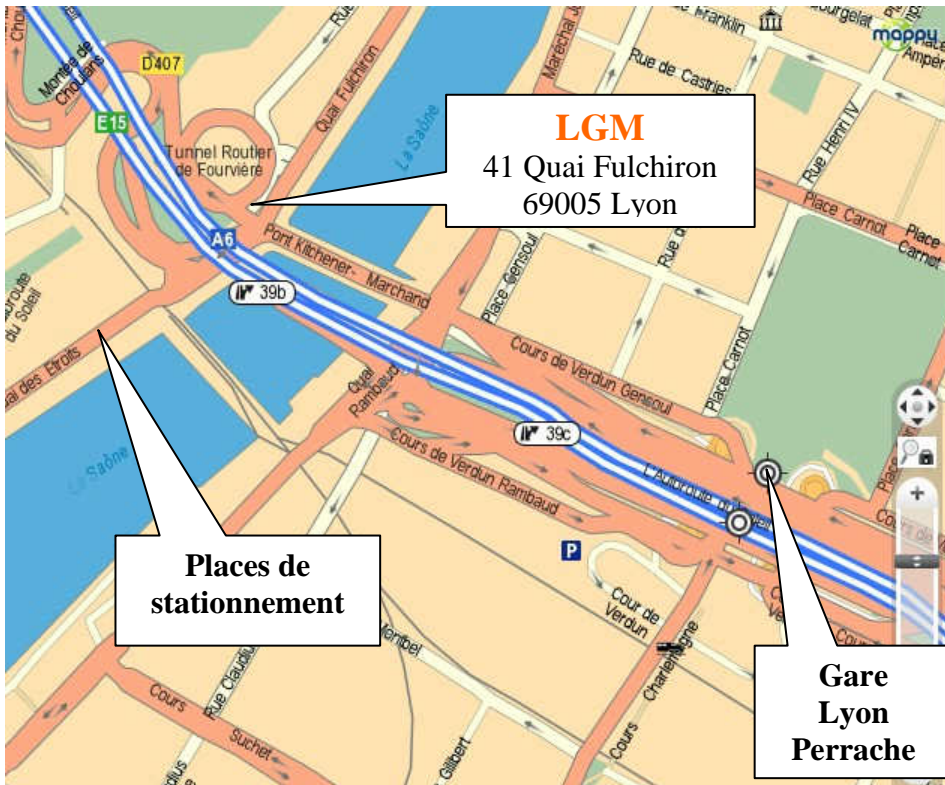

Site de LYON

Adresse : 41 Quai Fulchiron – 69005 LYON
Standard : 04 78 38 45 00

Stationnement possible quai des Etroits

Transports :

SNCF : Arrivée : Lyon Perrache
Sortir Place Carnot et prendre le Cours Verdun Gensoul

Avion : Arrivée : Lyon – St Exupéry
Prendre la navette Rhône Express jusqu'à Lyon – Part Dieu
Prendre le Tramway T1 jusqu'à Lyon – Perrache
Sortir Place Carnot et prendre le Cours Verdun Gensoul

Voiture :

Depuis Paris : A6 Direction Lyon puis sortir

Depuis le Sud (Marseille - Aix) : A7 Direction Lyon puis sortir

Depuis le Sud-Ouest (Toulouse) : A61 Direction Lyon puis E80 puis A9 et A7 à partir de Valence, puis sortir :